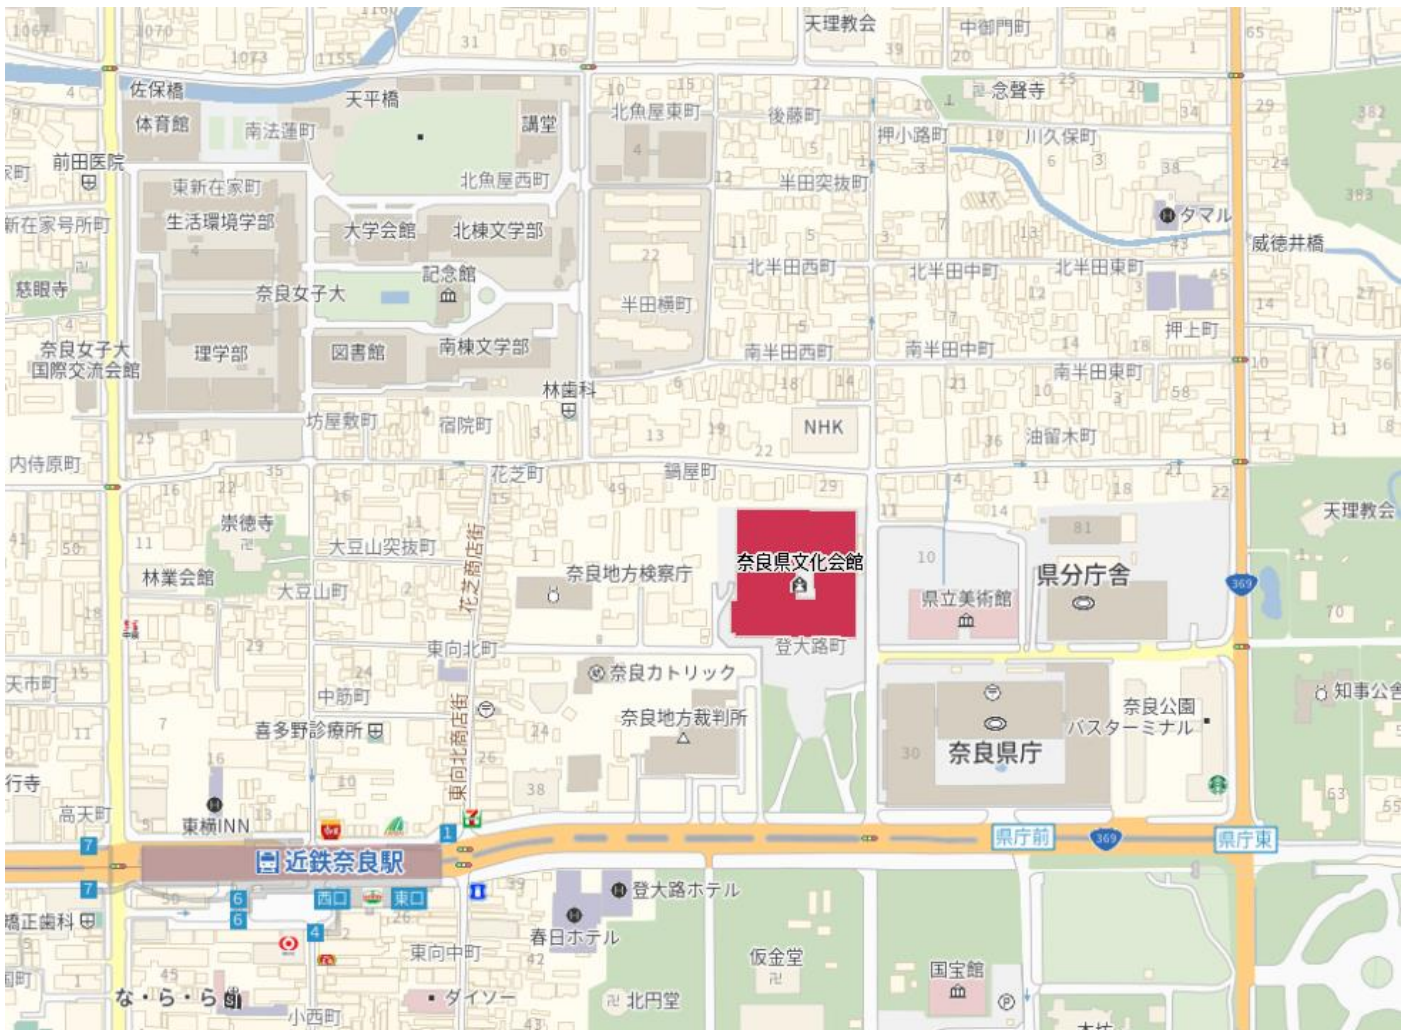

## 奈良 01 奈良市会場

# 奈良県文化会館

所在地：〒630-8213 奈良県奈良市登大路町 6-2

近鉄奈良駅 1 番出口より東へ徒歩 5 分